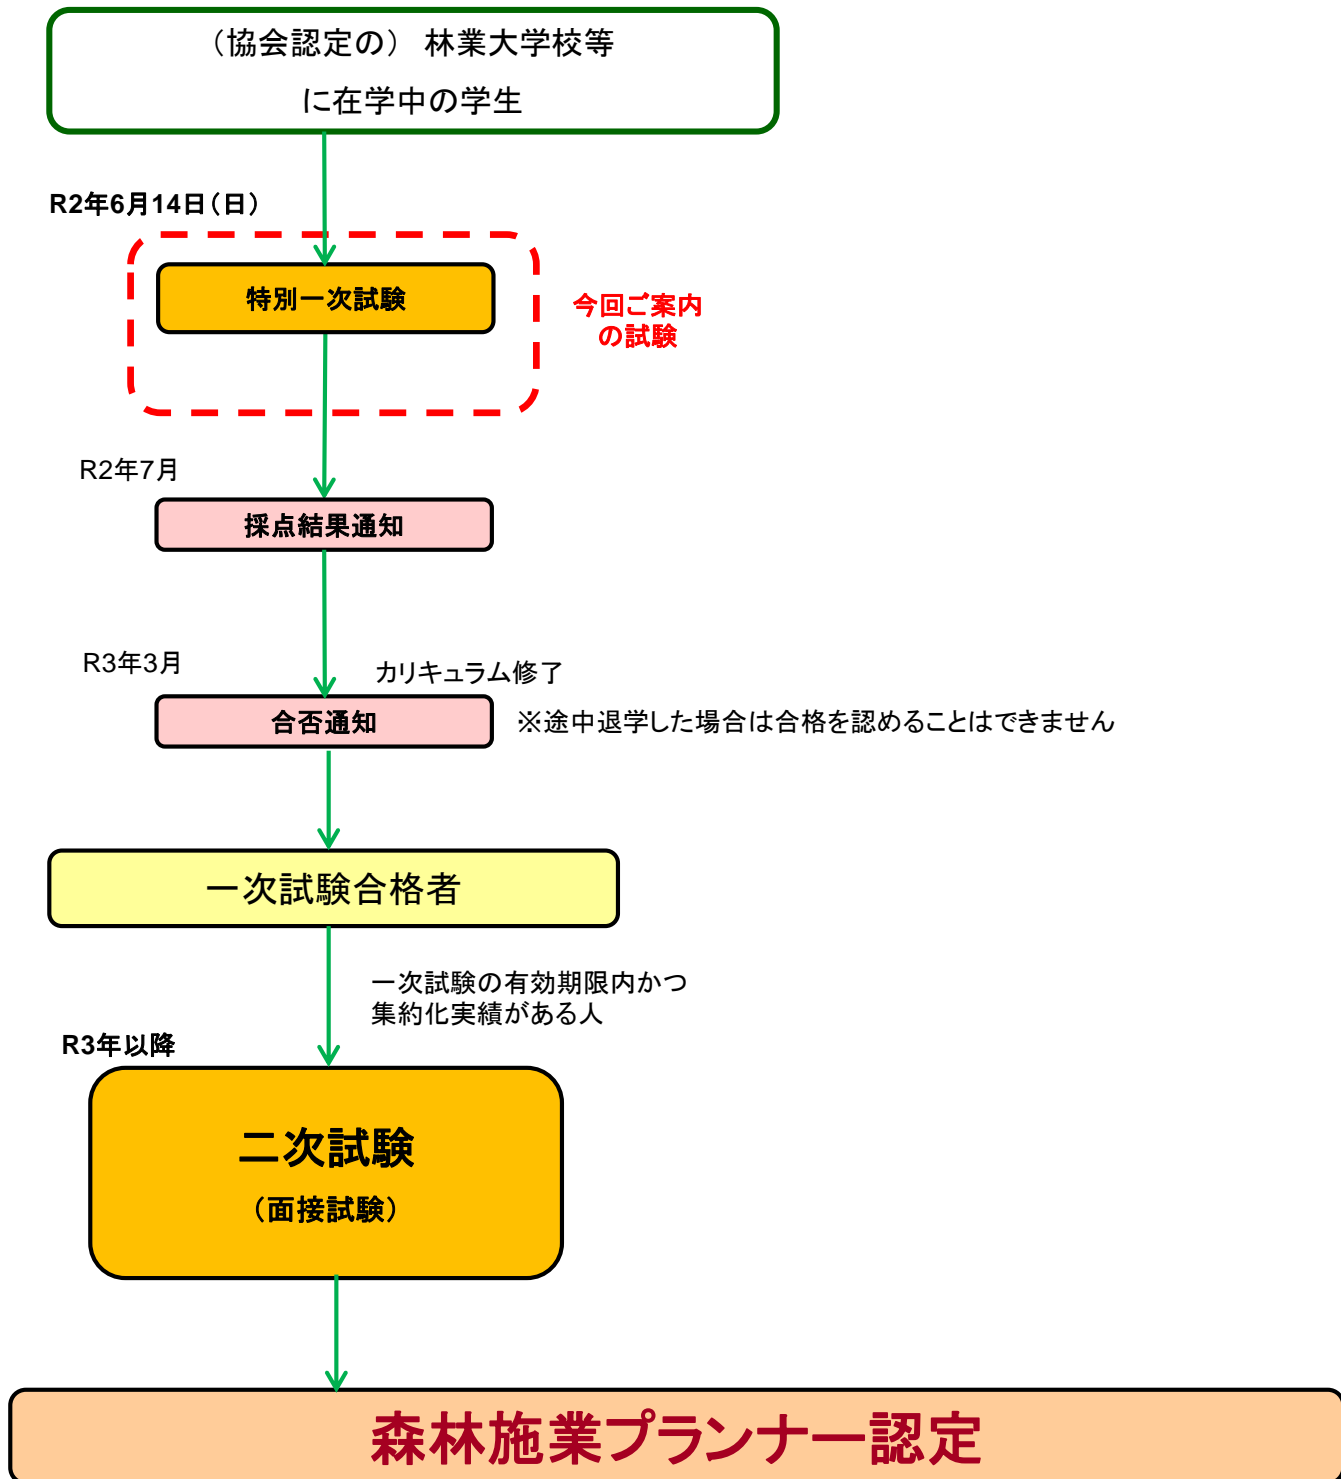

令和2年度森林施業プランナー認定取得ルート一覧(林業大学校等向け)

※ 特別一次試験の募集案内は、学校を通じて行います。

なお、合格通知は翌年3月に送付されるため、特別一次試験の合格者は翌年度以降の二次試験を受験することになります。